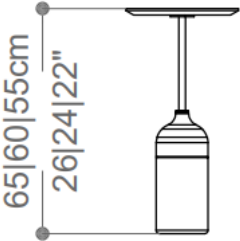

Mesa Lateral

MESA LATERAL
TOQUIO

BRETON